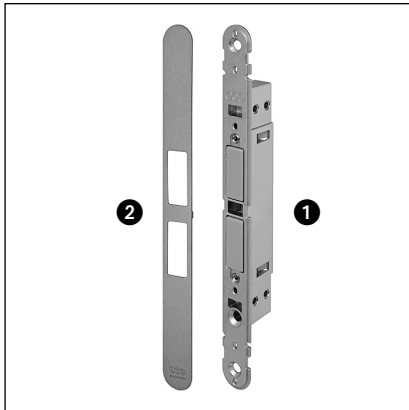

Touch - регулируемый магнитный дверной захват

Описание

Запатентованный бесконтактный магнитный дверной захват в сочетании с магнитной ответной планкой; регулируемая сила удержания гарантирована независимо от зазора между створкой и рамой. Лицевая накладка скрывает крепежные винты.

Применение

Применяется в дверях, где этого будет достаточно, кроме случаев, когда необходима традиционная защелка. Поэтому нет необходимости в традиционной нажимной или вращающейся ручке. Полная свобода выбора ручки (например внешние, выдвижные, или утопленные встроенные ручки).

Touch может быть установлен в посадочное место Polaris 2XT и Mediana Evolution (лицевая планка 18x196 мм).

Регулировка

Удерживающая сила изменяется от 20Н до 40Н в зависимости от регулировки и зазора между створкой и рамой: поворот лицевых винтов регулирует ход скольжения магнитов до 5 мм, что обеспечивает требуемую силу удержания даже для различных зазоров.

Рекомендуется настроить Touch таким образом, чтобы не было контакта между подвижными элементами и рамой.

Крепление

Крепится двумя саморезами 3,5x20 мм.

Данные для Заказа - ① Замок

Артикул

B01120.30.XX

Данные для Заказа - ② Накладка