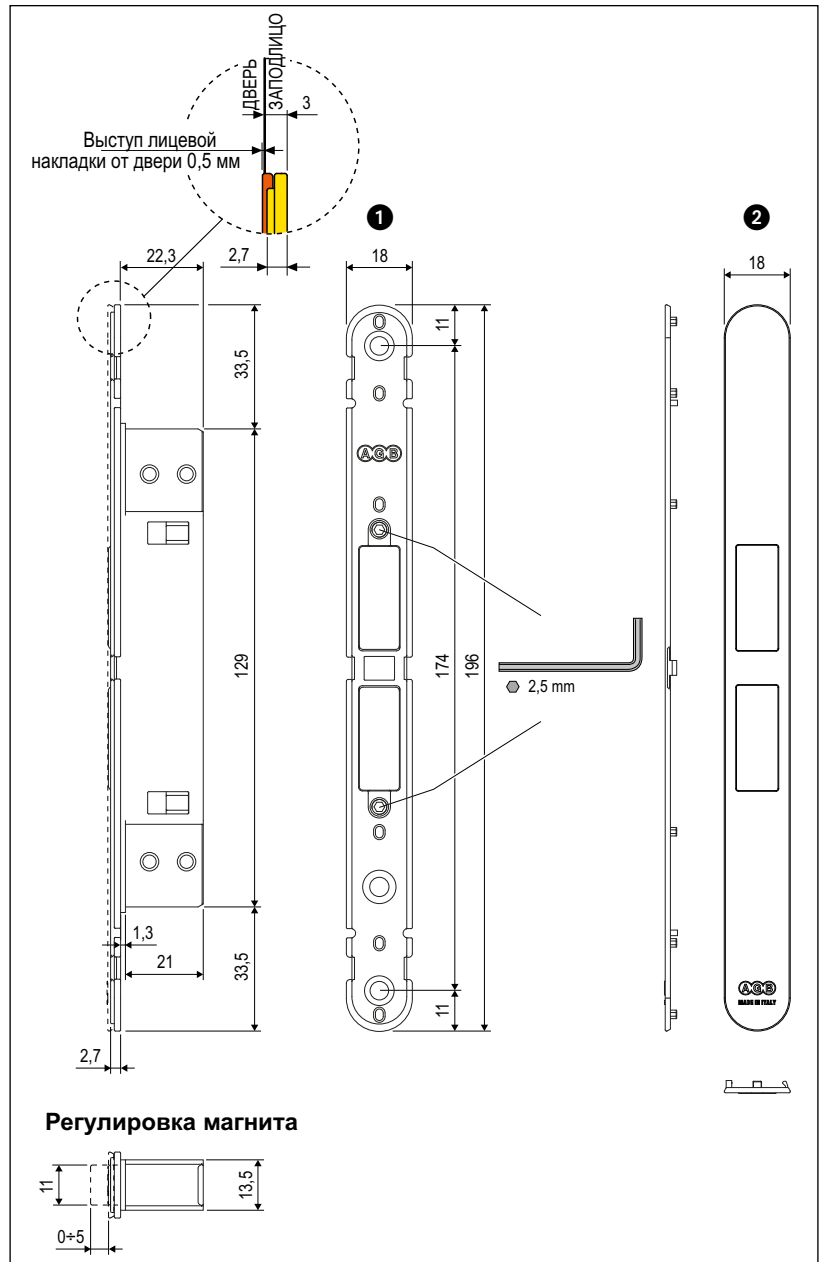

Touch - регулируемый магнитный дверной захват

Описание

Запатентованный бесконтактный магнитный дверной захват в сочетании с магнитной ответной планкой; регулируемая сила удержания гарантирована независимо от зазора между створкой и рамой. Лицевая накладка скрывает крепежные винты.

Touch может быть установлен в посадочное место Polaris 2XT и Mediana Evolution (лицевая планка 18x196 мм).

Регулировка

Удерживающая сила изменяется от 20Н до 40Н в зависимости от регулировки и зазора между створкой и рамой: поворот лицевых винтов регулирует ход скольжения магнитов до 5 мм, что обеспечивает требуемую силу удержания даже для различных зазоров.

Рекомендуется настроить Touch таким образом, чтобы не было контакта между подвижными элементами и рамой.

Крепление

Крепится двумя саморезами 3,5x20 мм.

Данные для Заказа - ① Замок

Артикул

B01120.30.XX

Данные для Заказа - ② Накладка