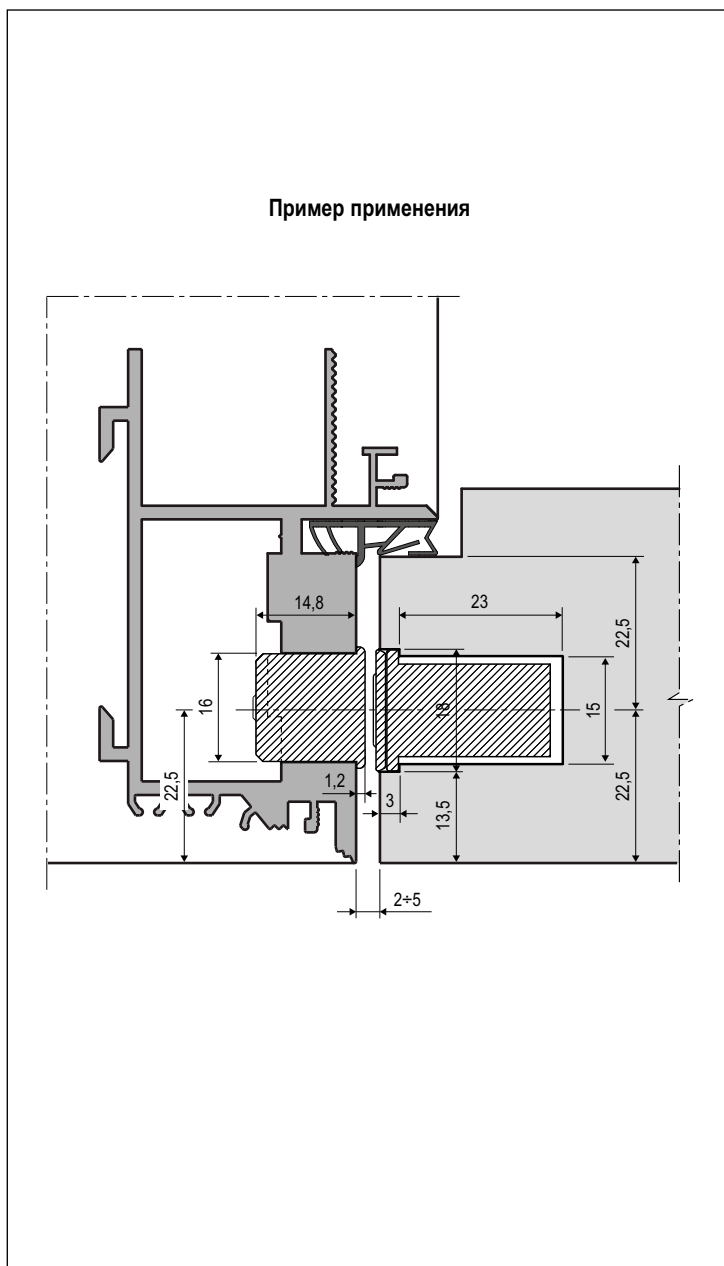

### Применение

Для взаимодействия с Touch установите на дверную коробку как показано на рисунке.

### Крепление

Расширяющееся крепление, используя шестигранный ключ 2,5 мм.