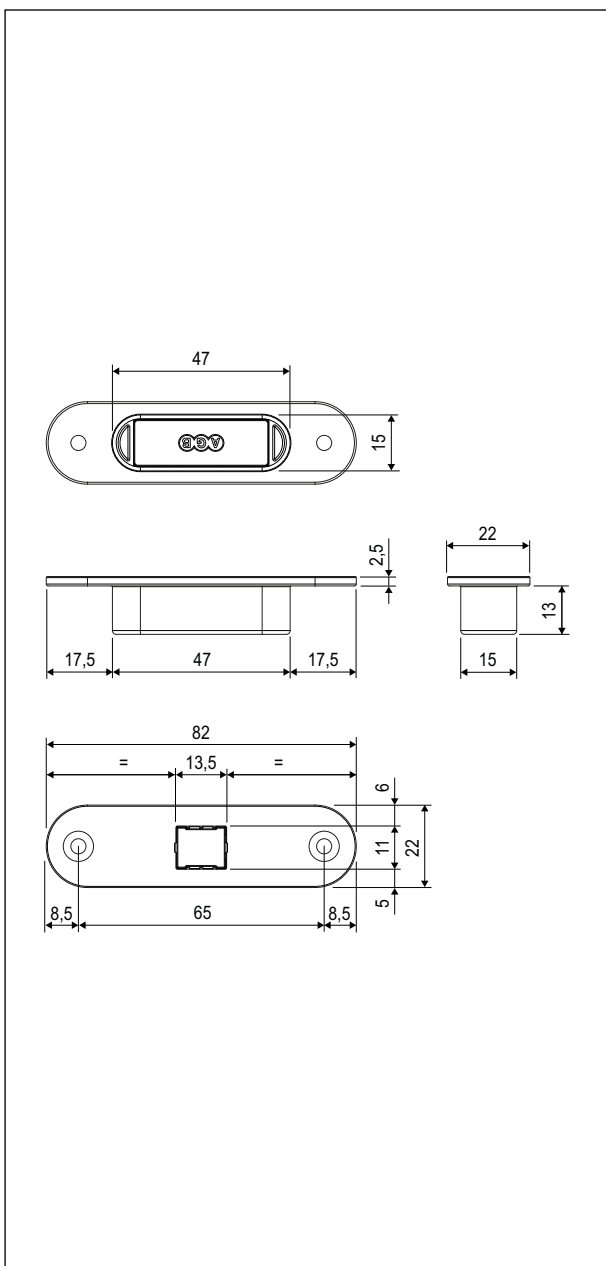

Easy-Touch - ответная планка для деревянных коробок

Описание

Магнитная ответная планка из пластика с закругленными краями. Easy-Touch совместима с фрезеровками Easy-Matic и Easy-Fix 22x82 мм, толщиной 2,2 мм.

Применение

Для взаимодействия с Touch установите на дверную коробку, как показано на рисунке.

Крепление

Крепится двумя саморезами 3,5x20 мм.

Данные для Заказа

Артикул

B02404.31.XX

Примечание. Руководствуйтесь действующим прайс-листом при выборе отделки.