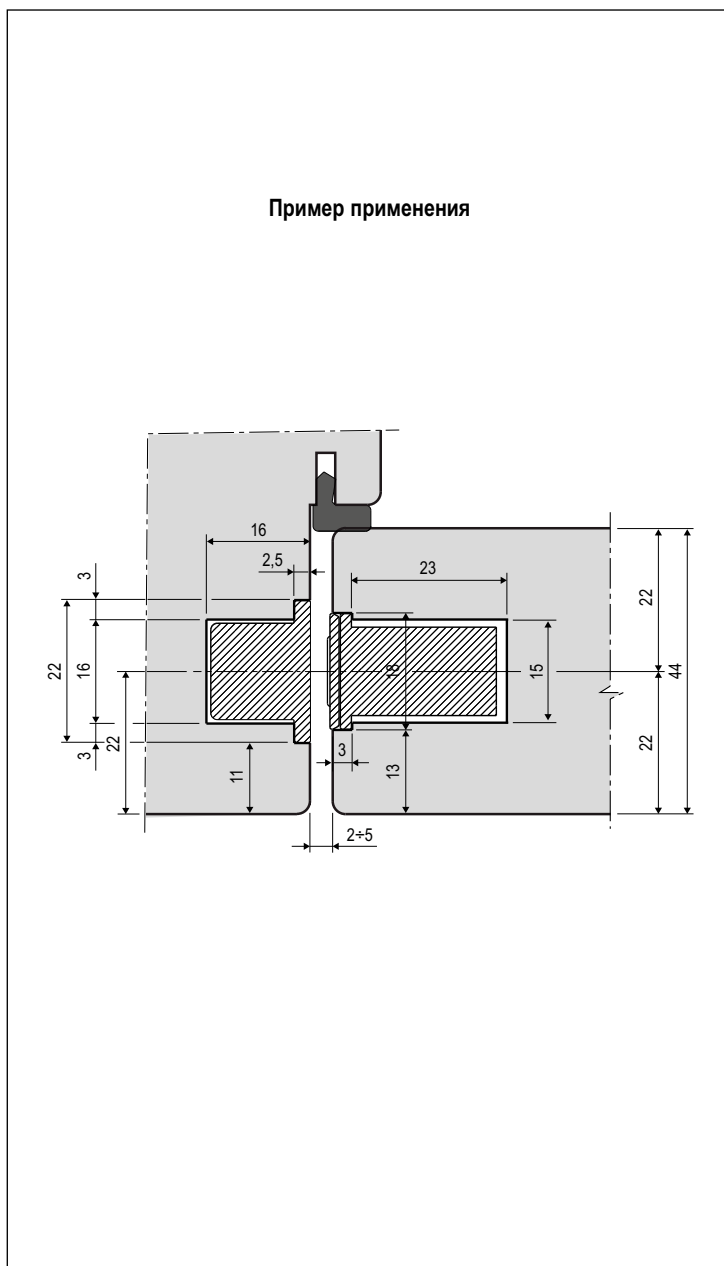

Easy-Touch - ответная планка для деревянных коробок

Описание

Магнитная ответная планка из пластика с закругленными краями. Easy-Touch совместима с фрезеровками Easy-Matic и Easy-Fix 22x82 мм, толщиной 2,2 мм.

Применение

Для взаимодействия с Touch установите на дверную коробку, как показано на рисунке.

Крепление

Крепится двумя саморезами 3,5x20 мм.

Данные для Заказа

Артикул

B02404.31.XX

Примечание. Руководствуйтесь действующим прайс-листом при выборе отделки.