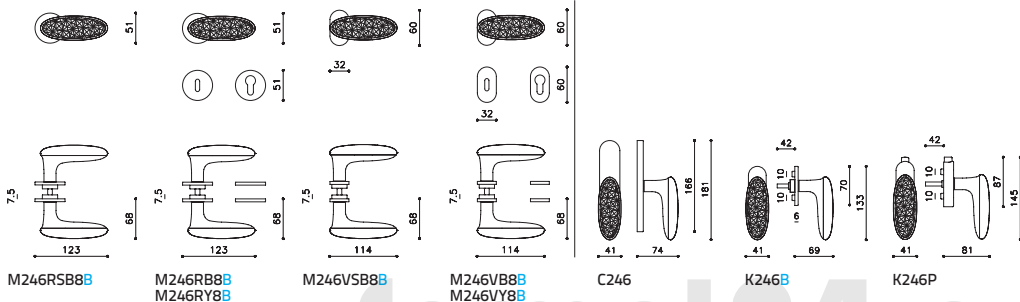

Crystal Diamond

Marcel Wanders 2015

M246B

rosetta bassa/low rosette

C246

K246B

ottone e vetro/brass and glass

C6 cromato-trasp./chrome-transparent

Z6 s.oro lucido-trasp./s.gold bright-transparent

M6 cr. opaco-trasp./mat chrome-transparent

U6 s.antracite sat.-trasp./s.anthracite satin-transparent

www.format24.ru

OLIVARI